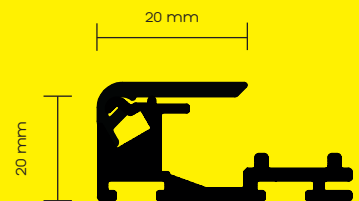

LED ClipOn-Frame
ClipOn Wechseltechnik
ClipOn change technology

LED ClipOn-Frame

ClipOn Wechseltechnik
ClipOn change technology

20 mm

Klapprahmententechnik mit Acrylverglasung

Mit nur 20 mm bringen Sie Ihr individuelles Maß ins richtige Format. Einfacher Aufbau, einfacher Motivwechsel und eine hohe Wirkung sprechen für unsere LED ClipOn-Systeme. Eine gleichmäßige Ausleuchtung ist die Basis für ein erfolgreiches Konzept. Mit unseren ClipOn-Systemen erreichen Sie die Aufmerksamkeit, die Sie benötigen.

Folding frame technology with acrylic glazing

With a profile of just 20 mm, your individual dimensions will be ideally framed. Simple installation, with straightforward display content changeovers and maximum impact to match - all thanks to our LED ClipOn system. Consistent lighting is the key to a successful display concept. Our ClipOn-systems create the attention that you require.

Klappleiste ClipOn-Frame, 20°

Einseitiges ClipOn-Frame „17“

Stahlfeder

DETAILS

Halboffen
half open

Offen
open

Geschlossen
closed

- Unfassbar **vielseitig** - Incredibly versatile
- Unglaublich **flach** - Incredibly flat
- Technisch **einfach** - Technically simple

DETAILS

- + Bautiefe 1-seitig: 20 mm
- + Klappleiste: 20 mm
- + Beleuchtung: LED-ClipOn
Beleuchtungsscheiben mit seitlicher
Einflutung
- + Motiv: High Backlit Folie
- + Netzteil außenliegend

DETAILS

- + Installation depth 1-sided: 20 mm
- + Cover strip: 20 mm
- + Illumination: LED-ClipOn illumination
sheets with side illumination
- + Motif: High backlit foil
- + External power supply