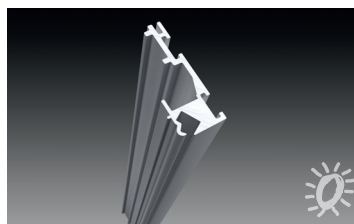

LED ClipOn-Frame
ClipOn Wechseltechnik
ClipOn change technology

LED ClipOn-Frame

ClipOn Wechseltechnik
ClipOn change technology

20 mm

Klapprahmententechnik mit Acrylverglasung

Mit nur 20 mm bringen Sie Ihr individuelles Maß ins richtige Format. Einfacher Aufbau, einfacher Motivwechsel und eine hohe Wirkung sprechen für unsere LED ClipOn-Systeme. Eine gleichmäßige Ausleuchtung ist die Basis für ein erfolgreiches Konzept. Mit unseren ClipOn-Systemen erreichen Sie die Aufmerksamkeit, die Sie benötigen.

Folding frame technology with acrylic glazing

With a profile of just 20 mm, your individual dimensions will be ideally framed. Simple installation, with straightforward display content changeovers and maximum impact to match - all thanks to our LED ClipOn system. Consistent lighting is the key to a successful display concept. Our ClipOn-systems create the attention that you require.

Klappleiste ClipOn-Frame, 20°

Einseitiges ClipOn-Frame „17“

Stahlfeder

DETAILS

Halboffen
half open

Offen
open

Geschlossen
closed

- Unfassbar **vielseitig** - Incredibly versatile
- Unglaublich **flach** - Incredibly flat
- Technisch **einfach** - Technically simple

DETAILS

- + Bautiefe 1-seitig: 20 mm
- + Klappleiste: 20 mm
- + Beleuchtung: LED-ClipOn
Beleuchtungsscheiben mit seitlicher
Einflutung
- + Motiv: High Backlit Folie
- + Netzteil außenliegend

DETAILS

- + Installation depth 1-sided: 20 mm
- + Cover strip: 20 mm
- + Illumination: LED-ClipOn illumination
sheets with side illumination
- + Motif: High backlit foil
- + External power supply