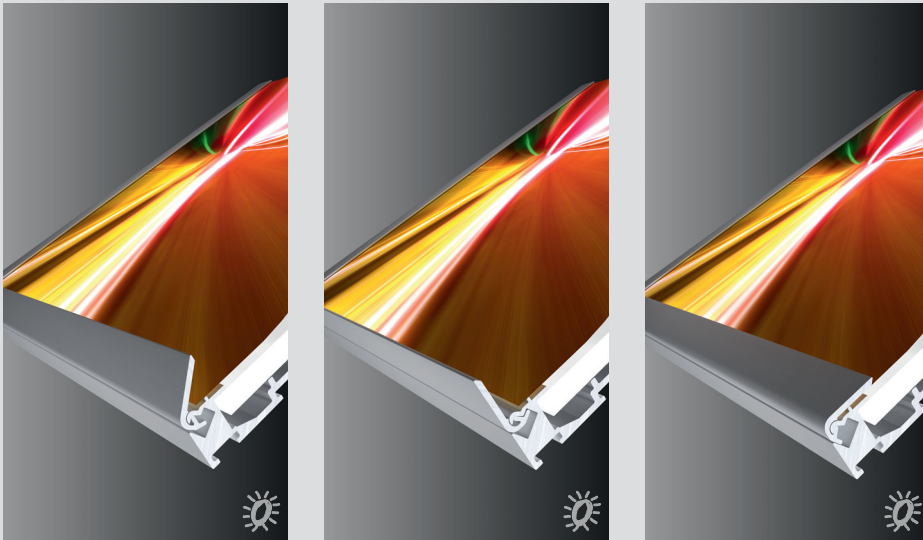

LED ClipOn-Frame
ClipOn Wechseltechnik
ClipOn change technology

LED ClipOn-Frame

ClipOn Wechseltechnik
ClipOn change technology

20 mm

Klapprahmententechnik mit Acrylverglasung

Mit nur 20 mm bringen Sie Ihr individuelles Maß ins richtige Format. Einfacher Aufbau, einfacher Motivwechsel und eine hohe Wirkung sprechen für unsere LED ClipOn-Systeme. Eine gleichmäßige Ausleuchtung ist die Basis für ein erfolgreiches Konzept. Mit unseren ClipOn-Systemen erreichen Sie die Aufmerksamkeit, die Sie benötigen.

Folding frame technology with acrylic glazing

With a profile of just 20 mm, your individual dimensions will be ideally framed. Simple installation, with straightforward display content changeovers and maximum impact to match - all thanks to our LED ClipOn system. Consistent lighting is the key to a successful display concept. Our ClipOn-systems create the attention that you require.

Klappleiste ClipOn-Frame, 20°

Einseitiges ClipOn-Frame „17“

Stahlfeder

DETAILS

Halboffen
half open

Offen
open

Geschlossen
closed

- Unfassbar **vielseitig** - Incredibly versatile
- Unglaublich **flach** - Incredibly flat
- Technisch **einfach** - Technically simple

DETAILS

- + Bautiefe 1-seitig: 20 mm
- + Klappleiste: 20 mm
- + Beleuchtung: LED-ClipOn
Beleuchtungsscheiben mit seitlicher
Einflutung
- + Motiv: High Backlit Folie
- + Netzteil außenliegend

DETAILS

- + Installation depth 1-sided: 20 mm
- + Cover strip: 20 mm
- + Illumination: LED-ClipOn illumination
sheets with side illumination
- + Motif: High backlit foil
- + External power supply