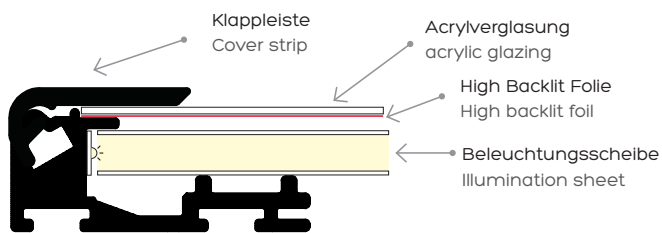

LED ClipOn-Frame
ClipOn Wechseltechnik
ClipOn change technology

LED ClipOn-Frame

ClipOn Wechseltechnik
ClipOn change technology

20 mm

Klapprahmententechnik mit Acrylverglasung

Mit nur 20 mm bringen Sie Ihr individuelles Maß ins richtige Format. Einfacher Aufbau, einfacher Motivwechsel und eine hohe Wirkung sprechen für unsere LED ClipOn-Systeme. Eine gleichmäßige Ausleuchtung ist die Basis für ein erfolgreiches Konzept. Mit unseren ClipOn-Systemen erreichen Sie die Aufmerksamkeit, die Sie benötigen.

Folding frame technology with acrylic glazing

With a profile of just 20 mm, your individual dimensions will be ideally framed. Simple installation, with straightforward display content changeovers and maximum impact to match - all thanks to our LED ClipOn system. Consistent lighting is the key to a successful display concept. Our ClipOn-systems create the attention that you require.

Klappleiste ClipOn-Frame, 20°

Einseitiges ClipOn-Frame „17“

Stahlfeder

DETAILS

Halboffen
half open

Offen
open

Geschlossen
closed

- Unfassbar **vielseitig** - Incredibly versatile
- Unglaublich **flach** - Incredibly flat
- Technisch **einfach** - Technically simple

DETAILS

- + Bautiefe 1-seitig: 20 mm
- + Klappleiste: 20 mm
- + Beleuchtung: LED-ClipOn
Beleuchtungsscheiben mit seitlicher
Einflutung
- + Motiv: High Backlit Folie
- + Netzteil außenliegend

DETAILS

- + Installation depth 1-sided: 20 mm
- + Cover strip: 20 mm
- + Illumination: LED-ClipOn illumination
sheets with side illumination
- + Motif: High backlit foil
- + External power supply