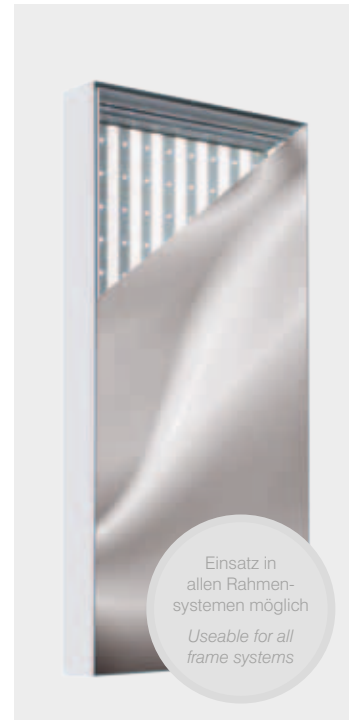

LED-STRIPE „40“ / „65“ / „85“ / „100“

LED-STRIPE „55“ / „100“ / „130“

DETAILS

- + Serie: LED framylight®, beleuchtet
- + Aluminiumprofil E6/EV1 silber eloxiert
- + verschiedene Oberflächenveredelungen auf Anfrage
- + Konfektion des Druckmaterials mit Gummikeder
- + moderne LED Technik mit perfekter Lichtstreuung
- + Kompatibilität mit allen SOMMER®-Rahmensystemen
- + Bautiefe 1-seitig: nur 40 mm, 65 mm, 85 mm oder 100 mm
- + Bautiefe 2-seitig: nur 90 mm, 130 mm, 170 mm, 210 mm
- + dimmbar (auf Anfrage)
- + RGB Farbwechsel (auf Anfrage)
- + Anw.: Innenbereich, Wandmontage, Wandeinbau, Modulsystem, Deckenabhängung

+ LED Anzahl: individuell je nach Bautiefe und System
 + Leuchtfarbe: 3.200 - 3.500 Kelvin, 5.800 – 6.500 Kelvin
 + Abstrahlwinkel: 120 Grad
 + Spannung: 12 Volt oder 24 Volt

+ series: LED framylight®, illuminated
 + aluminium profile, E6/EV1 silver anodised
 + various surface finishes on request
 + printed surface supplied with rubber welt
 + state-of-the-art LED technology with perfect light dispersion
 + compatible with all SOMMER® frame systems
 + installation depth 1-sided: only 40 mm, 65 mm, 85 mm or 100 mm
 + installation depth 2-sided: only 90 mm, 130 mm, 170 mm or 210 mm
 + dimmable (on request)
 + RGB colour change (on request)
 + applications: indoors, wall-fitted, wall recessing, modular system, ceiling suspension