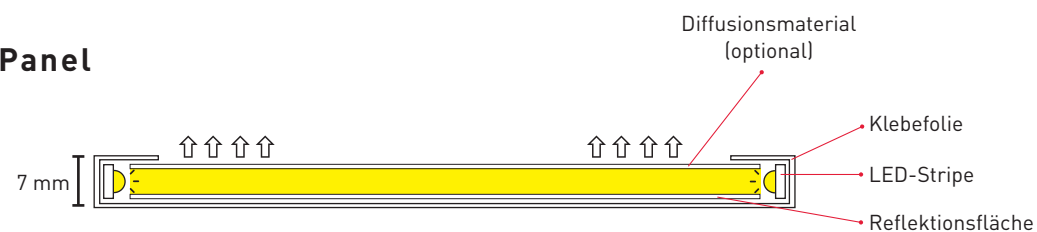

WOW: unsagbar hell!

	SlimPanel	FlatPanel
Formate	bis 1200 x 2000 mm	bis 1200 x 2750 mm
Rahmen	Blech abgeklebt	Aluminium
Rahmen wechselbar	nein	ja
Einbautiefe	7 mm	14,5 mm
Lichteinspeisung	1 oder 2 Seiten möglich	1 oder 2 Seiten möglich
RGB-Steuerung	ja (9 mm Bautiefe)	ja
Wartungsfrei	ja	ja
Lichtfarbe	5.400 - 6.500 Kelvin	5.400 - 6.500 Kelvin
Leistung pro Meter	19,2 Watt	28,8 Watt

* andere Lichtfarben auf Anfrage

Heller als bisher!

Dank neuer Lichttechnik ermöglichen FlatPanel und SlimPanel eine strahlende Helligkeit. Es ist gelungen, eine gleichmäßige Lichtstreuung über die gesamte Fläche zu erreichen. Dadurch entstehen deutlich abgegrenzte Lichträume, die den Blick des Betrachters magisch anziehen. Jeder Gegenstand in diesem Lichtraum erhält automatisch ein Höchstmaß an Aufmerksamkeit.

Die hochwertige LED-Beleuchtung ist auf Anfrage komfortabel dimmbar und auch stimmungsvolle Effekte können durch variable Farbsteuerung im RGB-Modus erzielt werden.

FlatPanel

SlimPanel

WOW: Technisch einfach!

Technik die begeistert!

Nur 7 mm oder 14,5 mm Bautiefe und besonders hell. Beleuchten oder hinterleuchten Sie Flächen an denen vorher kein Platz war. Beide Beleuchtungsscheiben lassen sich auch problemlos in diversen Rahmenprofilen einsetzen.

Verschiedene Formen auf Anfrage: