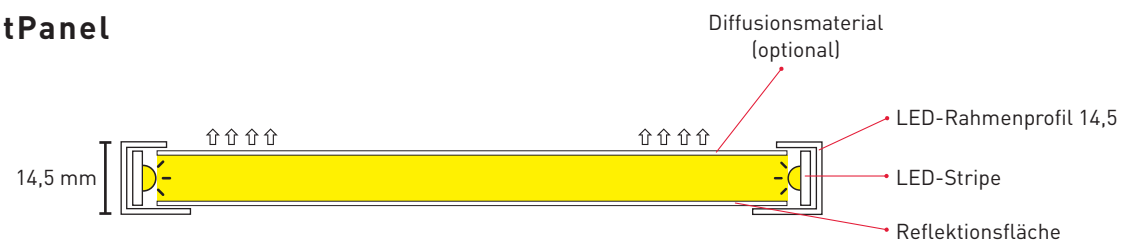

WOW: unsagbar hell!

	SlimPanel	FlatPanel
Formate	bis 1200 x 2000 mm	bis 1200 x 2750 mm
Rahmen	Blech abgeklebt	Aluminium
Rahmen wechselbar	nein	ja
Einbautiefe	7 mm	14,5 mm
Lichteinspeisung	1 oder 2 Seiten möglich	1 oder 2 Seiten möglich
RGB-Steuerung	ja (9 mm Bautiefe)	ja
Wartungsfrei	ja	ja
Lichtfarbe	5.400 - 6.500 Kelvin	5.400 - 6.500 Kelvin
Leistung pro Meter	19,2 Watt	28,8 Watt

* andere Lichtfarben auf Anfrage

Heller als bisher!

Dank neuer Lichttechnik ermöglichen FlatPanel und SlimPanel eine strahlende Helligkeit. Es ist gelungen, eine gleichmäßige Lichtstreuung über die gesamte Fläche zu erreichen. Dadurch entstehen deutlich abgegrenzte Lichträume, die den Blick des Betrachters magisch anziehen. Jeder Gegenstand in diesem Lichtraum erhält automatisch ein Höchstmaß an Aufmerksamkeit.

Die hochwertige LED-Beleuchtung ist auf Anfrage komfortabel dimmbar und auch stimmungsvolle Effekte können durch variable Farbsteuerung im RGB-Modus erzielt werden.

FlatPanel

SlimPanel

WOW: Technisch einfach!

Technik die begeistert!

Nur 7 mm oder 14,5 mm Bautiefe und besonders hell. Beleuchten oder hinterleuchten Sie Flächen an denen vorher kein Platz war. Beide Beleuchtungsscheiben lassen sich auch problemlos in diversen Rahmenprofilen einsetzen.

Verschiedene Formen auf Anfrage: