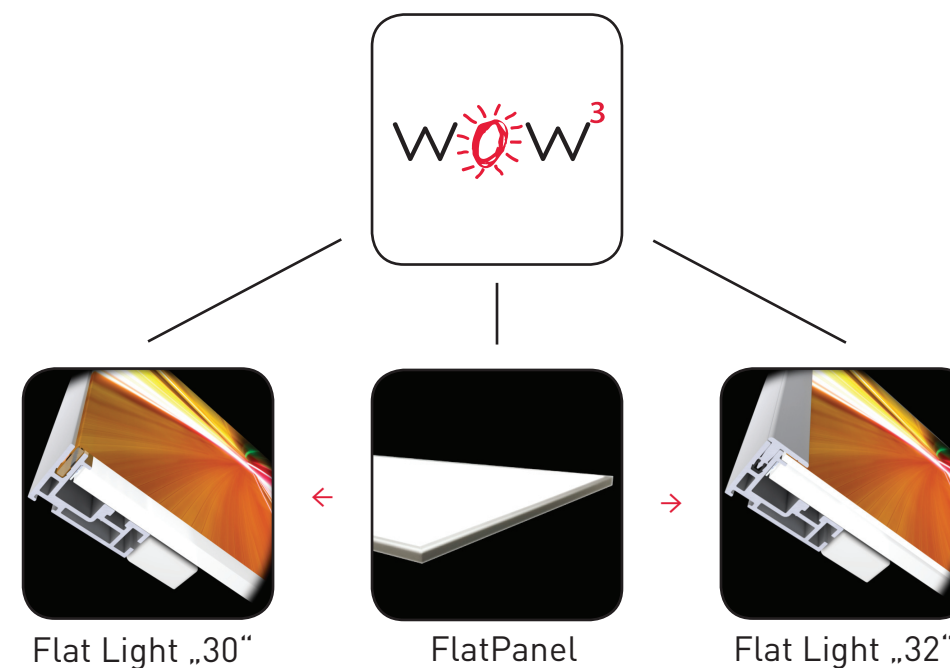

WOW: unsagbar hell!

	SlimPanel	FlatPanel
Formate	bis 1200 x 2000 mm	bis 1200 x 2750 mm
Rahmen	Blech abgeklebt	Aluminium
Rahmen wechselbar	nein	ja
Einbautiefe	7 mm	14,5 mm
Lichteinspeisung	1 oder 2 Seiten möglich	1 oder 2 Seiten möglich
RGB-Steuerung	ja (9 mm Bautiefe)	ja
Wartungsfrei	ja	ja
Lichtfarbe	5.400 - 6.500 Kelvin	5.400 - 6.500 Kelvin
Leistung pro Meter	19,2 Watt	28,8 Watt

* andere Lichtfarben auf Anfrage

Heller als bisher!

Dank neuer Lichttechnik ermöglichen FlatPanel und SlimPanel eine strahlende Helligkeit. Es ist gelungen, eine gleichmäßige Lichtstreuung über die gesamte Fläche zu erreichen. Dadurch entstehen deutlich abgegrenzte Lichträume, die den Blick des Betrachters magisch anziehen. Jeder Gegenstand in diesem Lichtraum erhält automatisch ein Höchstmaß an Aufmerksamkeit.

Die hochwertige LED-Beleuchtung ist auf Anfrage komfortabel dimmbar und auch stimmungsvolle Effekte können durch variable Farbsteuerung im RGB-Modus erzielt werden.

FlatPanel

SlimPanel

WOW: Technisch einfach!

Technik die begeistert!

Nur 7 mm oder 14,5 mm Bautiefe und besonders hell. Beleuchten oder hinterleuchten Sie Flächen an denen vorher kein Platz war. Beide Beleuchtungsscheiben lassen sich auch problemlos in diversen Rahmenprofilen einsetzen.